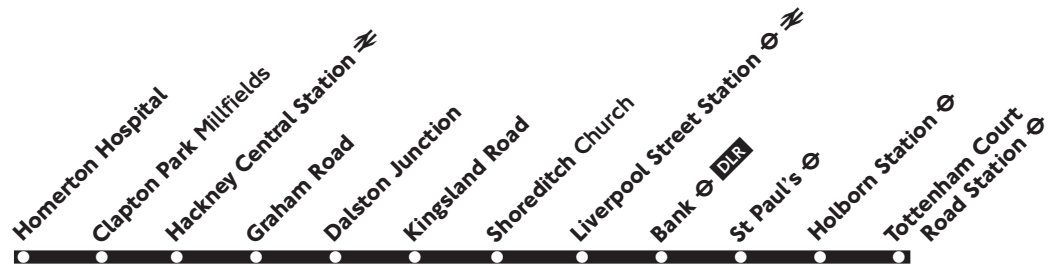

## Tottenham Court Rd - Hackney - Homerton Hospital

### Sunday and other Public Holidays

<b>Tottenham Court Road Station</b>	2400	0010	0020	0030	0054		0454	0515		0730		0950	2350
<b>Holborn Procter St/Red Lion Square</b>	0004	0014	0024	0034	0058		0458	0519		0734	Then	0954	Then 2354
<b>Bank Station</b>	0012	0022	0032	0042	0106	Then	0506	0527	Then	0742	about	1002	about 0002
<b>Liverpool Street Station</b>	0016	0026	0036	0046	0109	every	0509	0530	every	0745	every	1006	every 0006
<b>Shoreditch Church</b>	0020	0030	0040	0050	0112	30	0512	0533	15	0748	12	1011	10 0010
<b>Dalston Junction</b>	0028	0038	0048	0058	0119	minutes	0519	0540	minutes	0755	minutes	1022	minutes 0018
<b>Hackney Central Station</b>	0033	0043	0053	0103	0124	until	0524	0545	until	0800	until	1029	until 0023
<b>Clapton Park Millfields</b>	0040	0050	0100	0110	0130		0530	0551		0806		1036	0030
<b>Homerton Hospital</b>	0045	0055	0105	0115	0135		0535	0556		0811		1042	0035

## Homerton Hospital - Hackney - Tottenham Court Rd

### Monday - Friday

Homerton Hospital	0003	0403	0425	0440	0455	0510		0617		1832		1920	1930	
Clapton Park Millfields	0009	0409	0431	0446	0501	0516	Then	0623	Then	1842	Then	1928	1938	
Hackney Central Station	0014	Then	0414	0436	0451	0506	0521	about	0628	about	1849	about	1935	1945
Dalston Junction	0019	every	0419	0441	0456	0511	0526	every	0634	every	1858	every	1943	1953
Shoreditch Church	0025	30	0425	0447	0502	0517	0532	8-10	0642	6	1908	8	1953	2003
Liverpool Street Station	0028	minutes	0428	0450	0505	0520	0535	minutes	0646	minutes	1913	minutes	1958	2008
Bank Station	0032	until	0432	0454	0509	0524	0539	until	0651	until	1918	until	2003	2012
Holborn Station	0039		0439	0501	0516	0531	0546		0659		1927		2012	2020
Tottenham Court Road Station	0044		0444	0506	0521	0536	0551		0704		1932		2017	2025